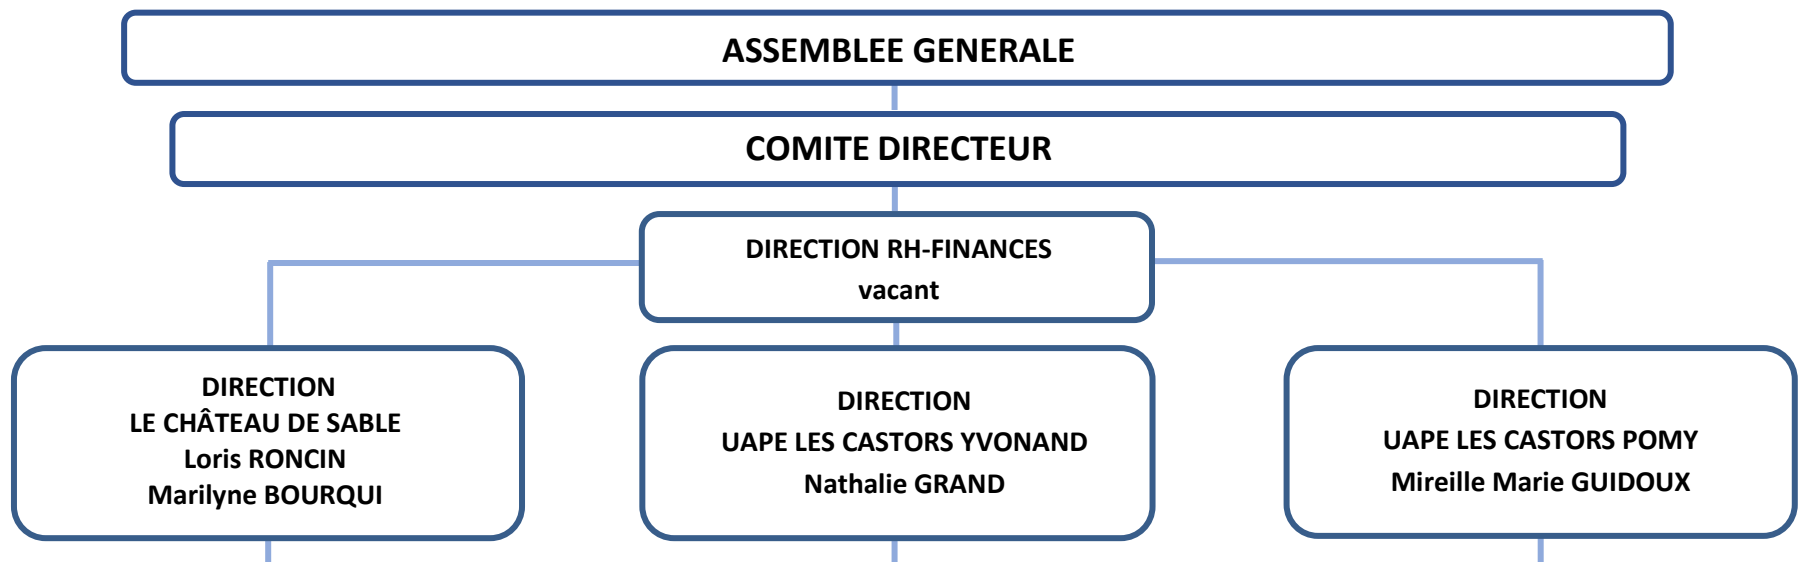

# ORGANIGRAMME DU RESEAU YVONAND MENTHUE DE L'ACCUEIL DE JOUR DES ENFANTS

## Le Château de Sable Yvonand

66 places 3 groupes

15 Bébés

21 Trotteurs

30 Moyens

1 secrétaire

8 éducatrices tertiaire enfance

9 assistant·e·s socio-éducatifs CFC

## Jardin d'enfants Brin d'Herbe

10 places – ouvert 5 demi-journées

1 éducatrice

1 intendante