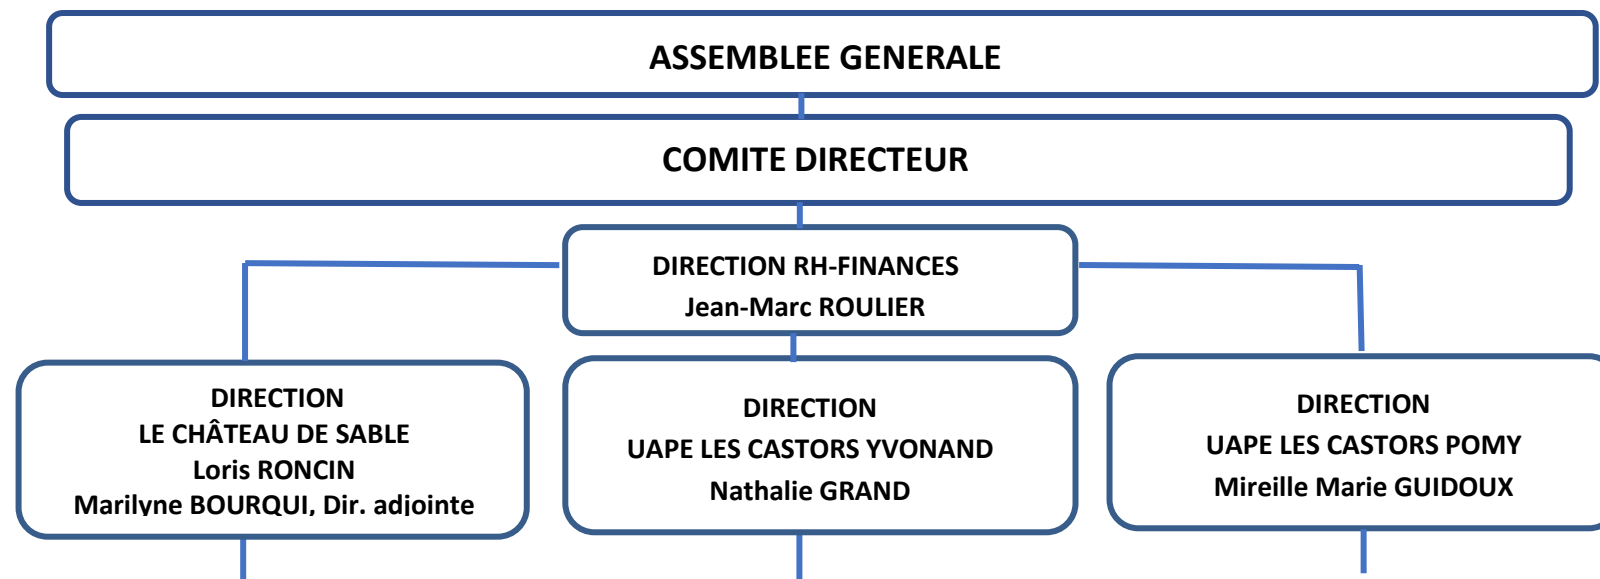

ORGANIGRAMME DU RESEAU YVONAND MENTHUE DE L'ACCUEIL DE JOUR DES ENFANTS

Le Château de Sable Yvonand

44 places 3 groupes

10 Bébés
14 Trotteurs
20 Moyens

1 secrétaire
8 éducatrices tertiaire enfance
6 assistants socio-éducatifs CFC
2 auxiliaires
1 intendante

3 apprentis ASE + 1 stagiaire

Jardin d'enfants Brin d'Herbe

10 places – ouvert 6 demi-journées

1 assistante socio-éducative
1 intendante

UAPE Les Castors Yvonand

36 places par jour

Places supplémentaires à midi :
Antenne : 15 places 4 midis /sem.
Bara'Thym : 15 places 4 midis / sem.