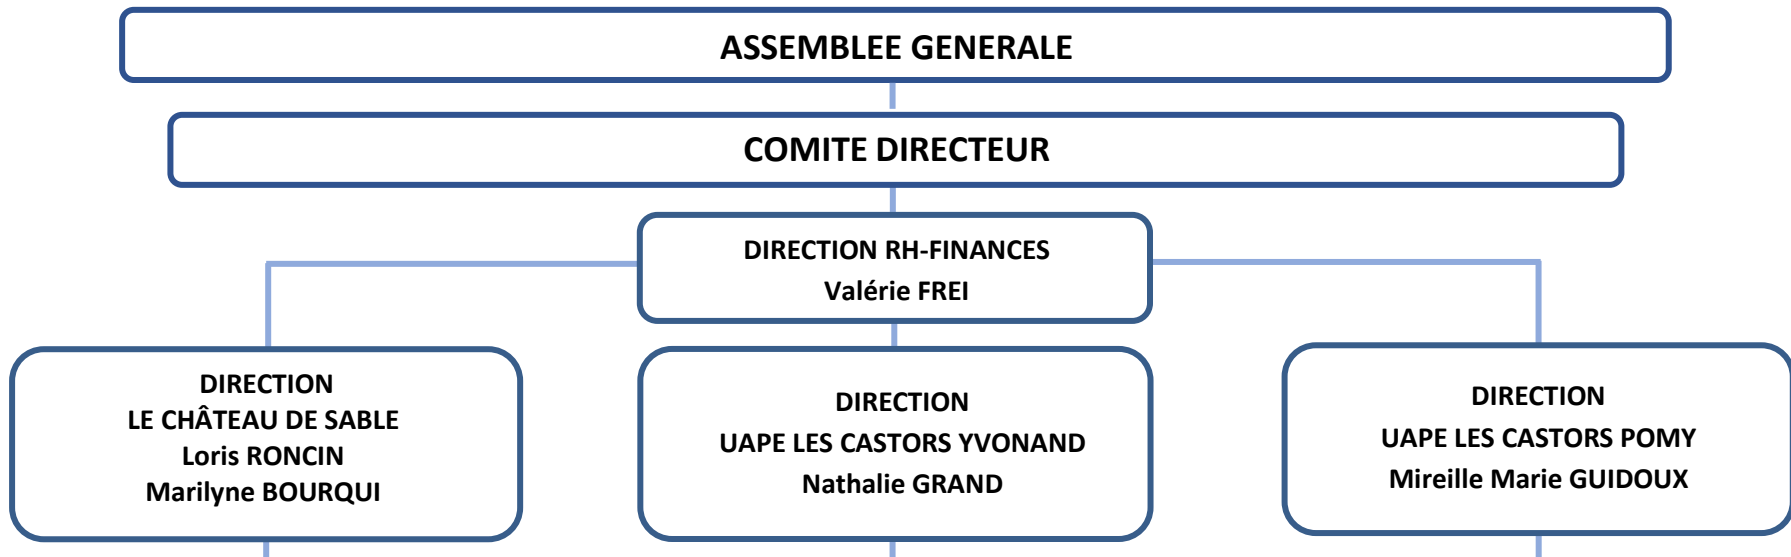

ORGANIGRAMME DU RESEAU YVONAND MENTHUE DE L'ACCUEIL DE JOUR DES ENFANTS

Le Château de Sable Yvonand

66 places 4 groupes

10 Bébés

5 Mini-trotteurs

21 Trotteurs

30 Moyens

Secrétaire

Educatrices tertiaire enfance

Assistant·e·s socio-éducatif CFC

Auxiliaires

Intendantes

Apprenti·e·s ASE et stagiaires

Jardin d'enfants Brin d'Herbe

10 places – ouvert 5 demi-journées

Educatrice