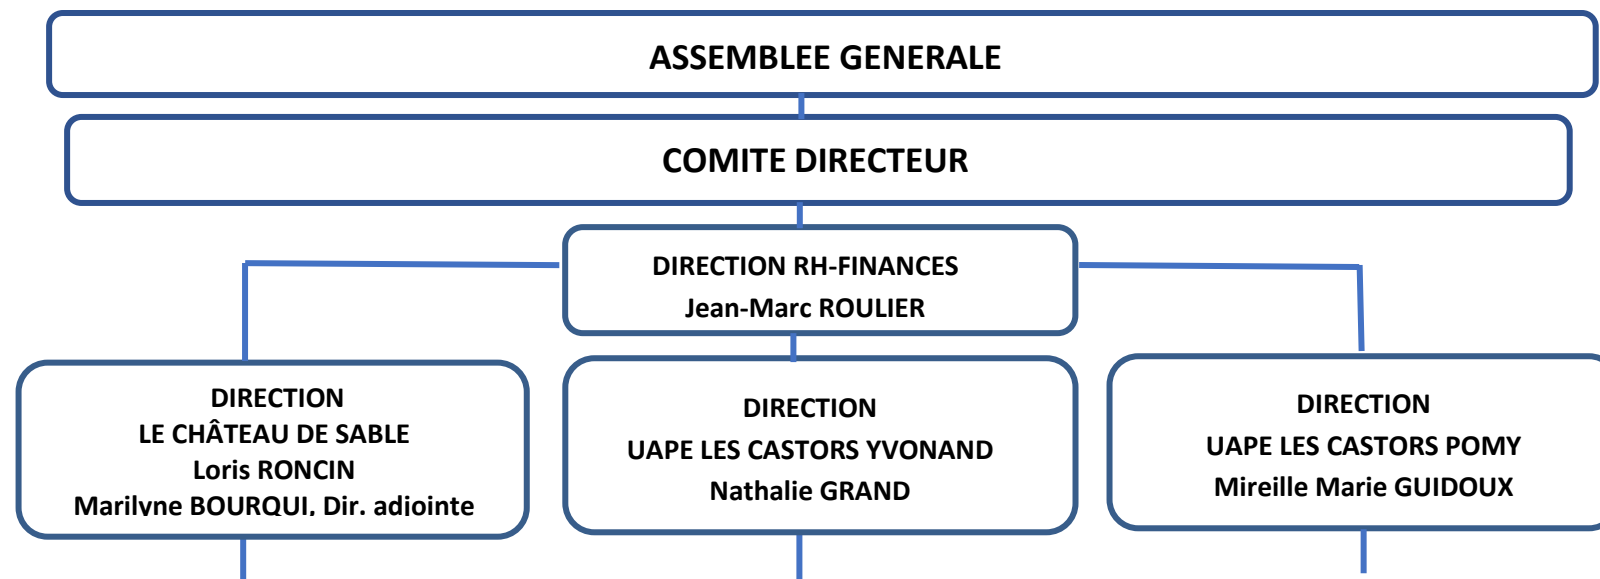

ORGANIGRAMME DU RESEAU YVONAND MENTHUE DE L'ACCUEIL DE JOUR DES ENFANTS

Le Château de Sable Yvonand

44 places 3 groupes

10 Bébé
14 Trotteurs
20 Moyens

1 secrétaire
8 éducatrices tertiaire enfance
6 assistants socio-éducatifs CFC
2 auxiliaires
1 intendante

3 apprentis ASE + 1 stagiaire

Jardin d'enfants Brin d'Herbe

10 places – ouvert 6 demi-journées

1 assistante socio-éducative
1 intendante

UAPE Les Castors Yvonand

66 places par jour

36 places d'accueil
Places supplémentaires à midi
Antenne : 15 places 4 midis /sem.
Bara'Thym : 15 places 4 midis / sem.